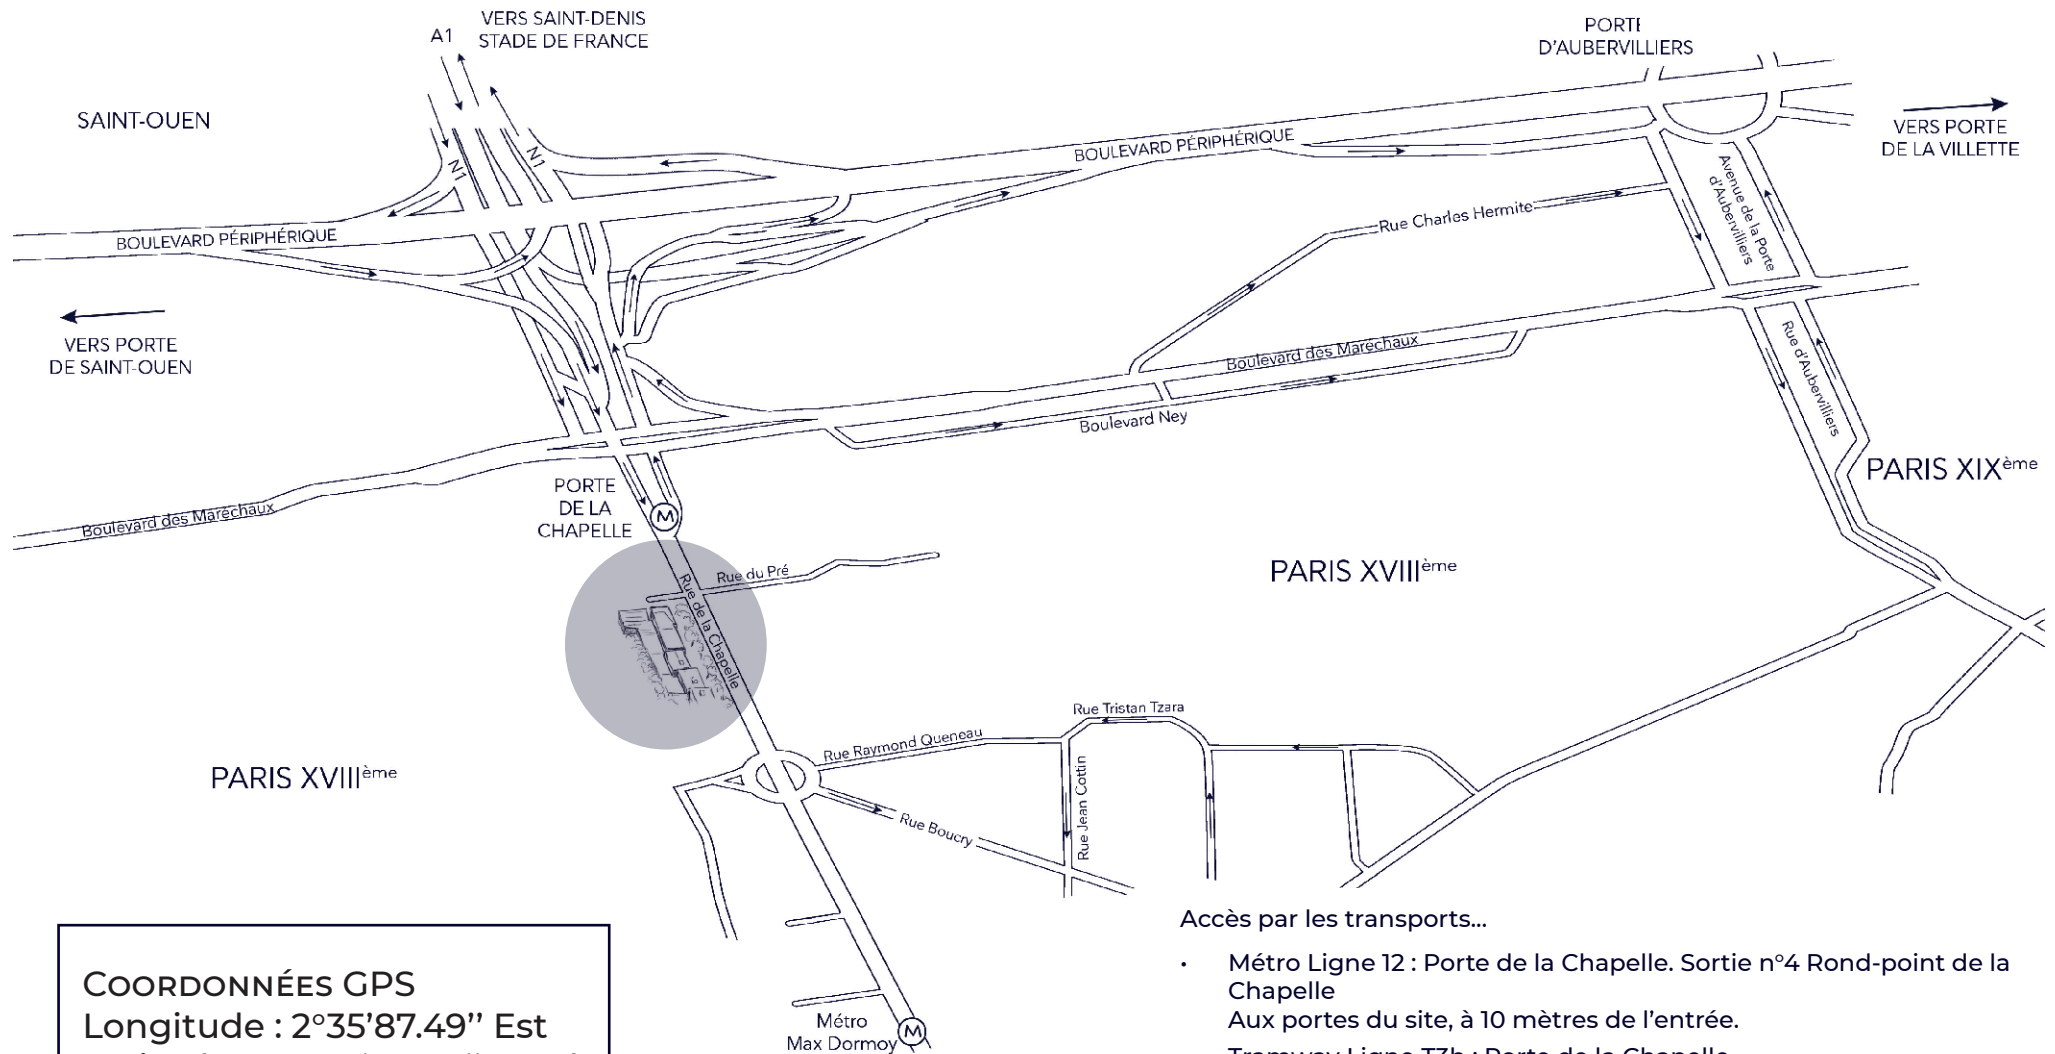

Formasquare La Chapelle

FORMA SQUARE

Espaces de formation sur mesure

COORDONNÉES GPS
Longitude : 2°35'87.49" Est
Latitude : 48°89'64.05" Nord

Accès par les transports...

- Métro Ligne 12 : Porte de la Chapelle. Sortie n°4 Rond-point de la Chapelle
Aux portes du site, à 10 mètres de l'entrée.
- Tramway Ligne T3b : Porte de la Chapelle.
- Bus lignes 65, 153, 252, 302, 350, N43-143. PC 3: Arrêt Porte de la Chapelle.
- Autolib' : Deux stations à proximité immédiate.
- Vélib' : Trois stations à proximité immédiate.

En voiture...

- Depuis Porte de la Chapelle : prendre la direction sud par la Rue de la Chapelle. Votre destination se trouve sur la droite.

Accès : 69 Ter rue de la Chapelle 75018 Paris
Contact : 01 42 05 11 99 ou 06 86 98 43 87