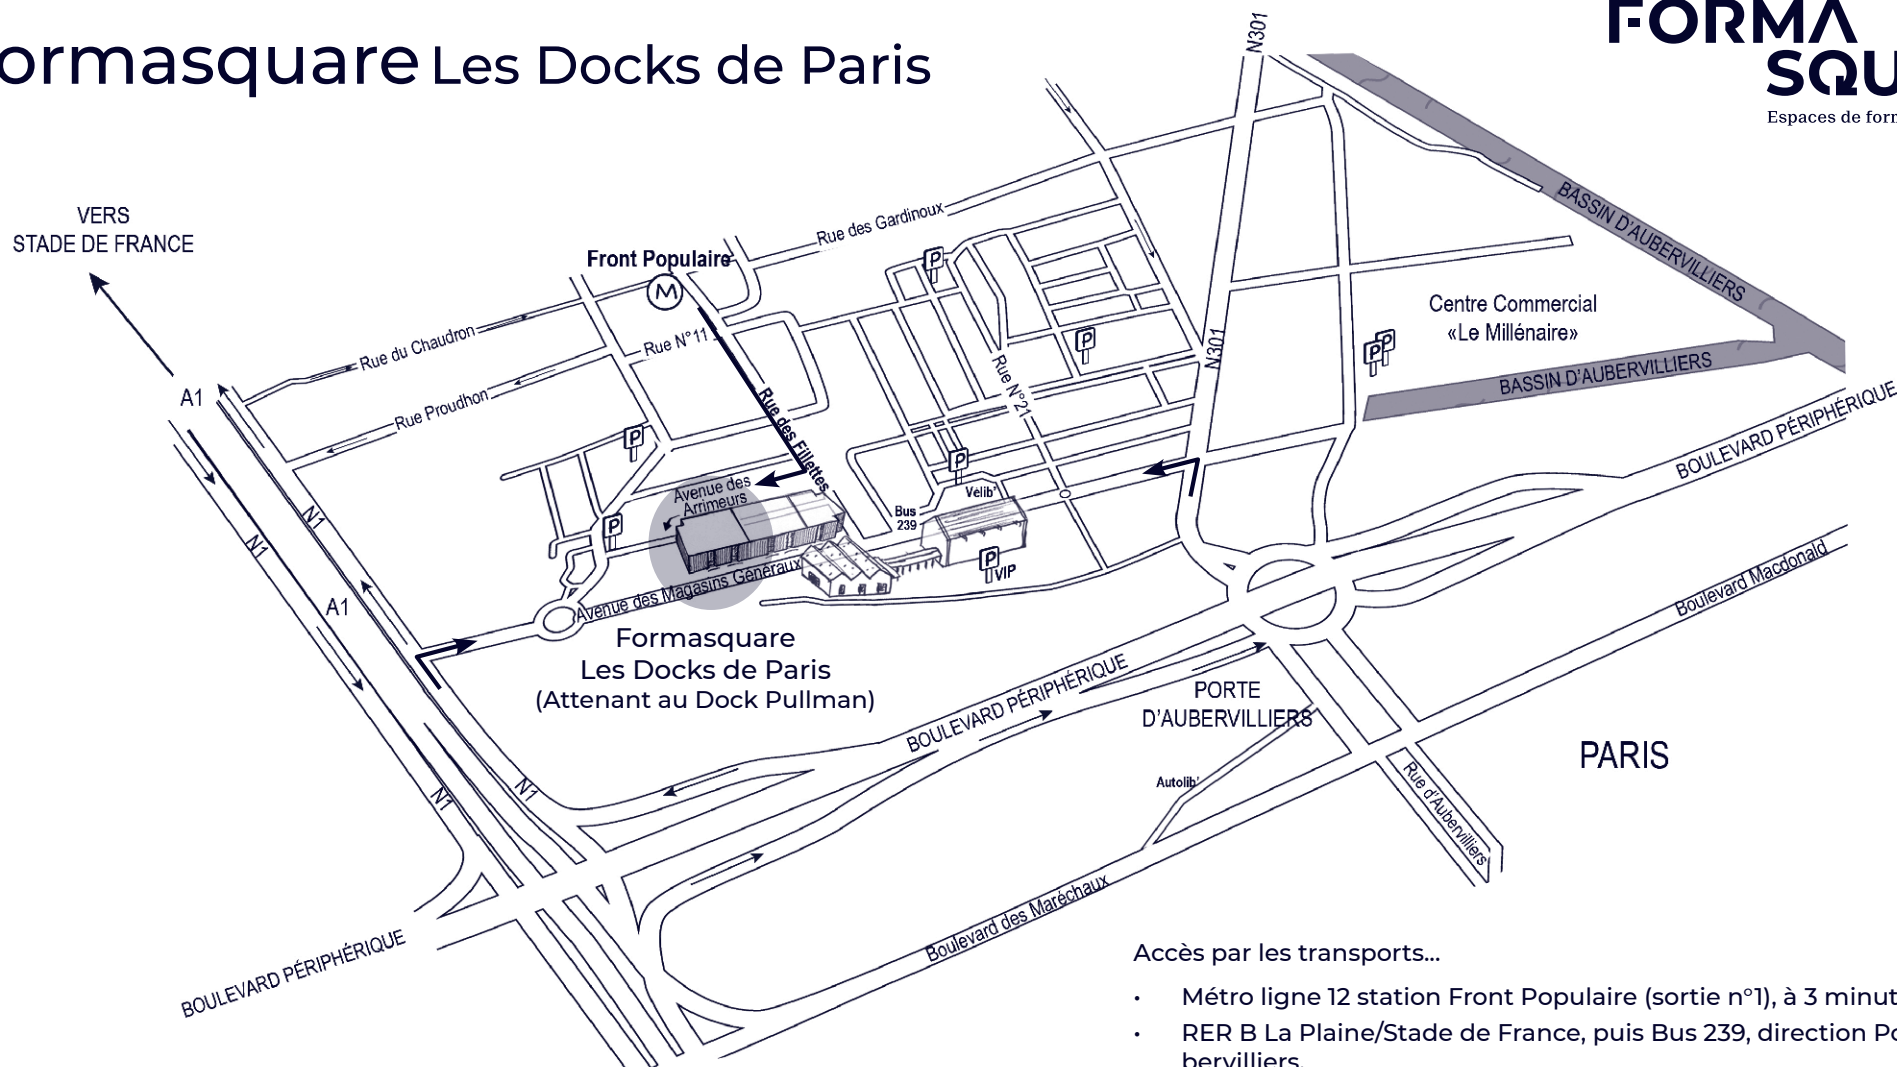

# Formasquare Les Docks de Paris

**FORMA  
SQUARE**  
Espaces de formation sur mesure

## COORDONNÉES GPS\*

Longitude : 2°36'48.17" Est  
Latitude : 48°90'36.30" Nord

### Accès par les transports...

- Métro ligne 12 station Front Populaire (sortie n°1), à 3 minutes à pied.
- RER B La Plaine/Stade de France, puis Bus 239, direction Porte d'Aubervilliers.
- Bus 239, arrêt «Netsquare».
- Tramway ligne 3b Porte d'Aubervilliers.

Accès direct au Studio\* : Bât 137, 10 avenue des arrimeurs 93210 La Plaine Saint-Denis

Adresse GPS et entrée du Parc Icade en voiture : 45 avenue Victor Hugo à Aubervilliers