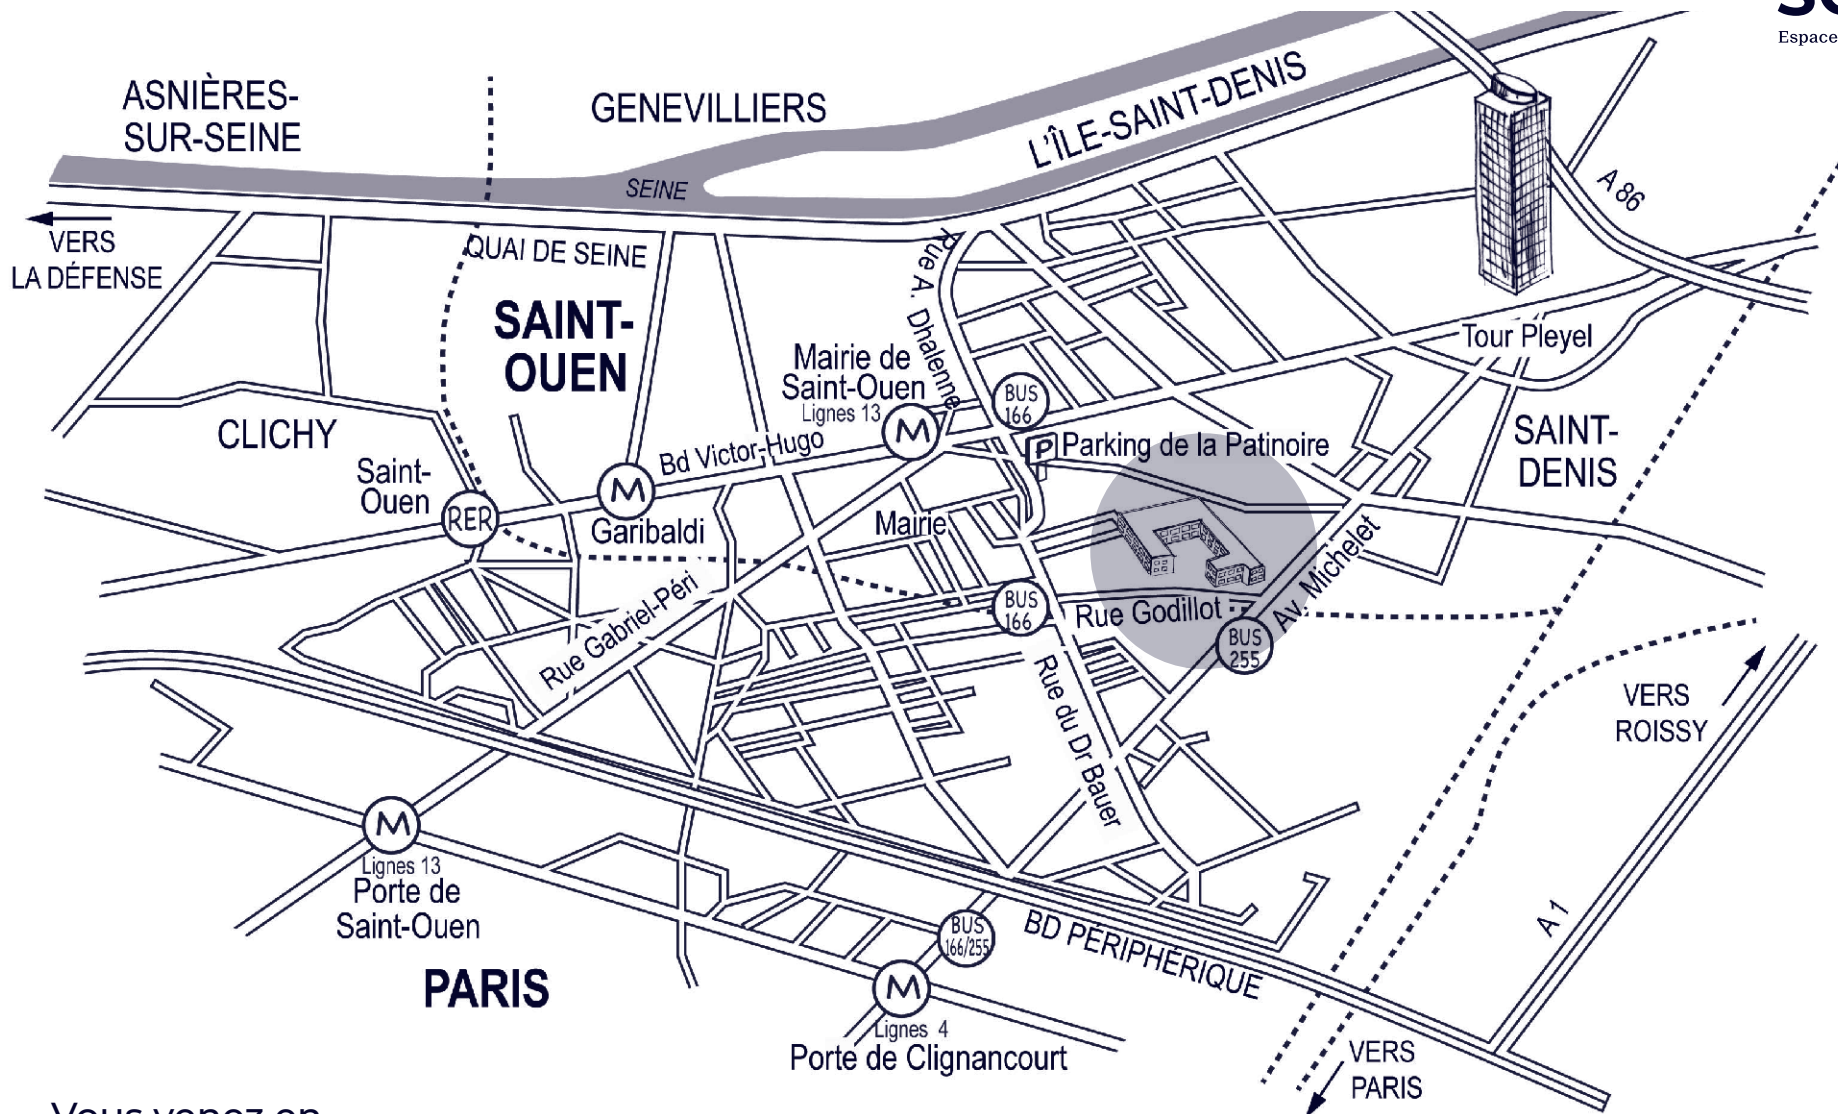

Formasquare Saint-Ouen

**FORMA
SQUARE**

Espaces de formation sur mesure

Vous venez en...

• Métro

Ligne 13 : Mairie de Saint-Ouen
Ligne 4 : Porte de Clignancourt
Correspondance Bus 166 ou 255
Arrêt Godillot

• RER C

Station Saint-Ouen
Correspondance Bus 85, 173, 174
Arrêt Mairie de Saint-Ouen

• Voiture

Sortie périphérique : Porte de Clignancourt
- Porte de Saint-Ouen
Parking : Parking de la Patinoire
(- de 10 minutes à pied)
4 rue du Docteur Bauer - 93400 Saint-Ouen