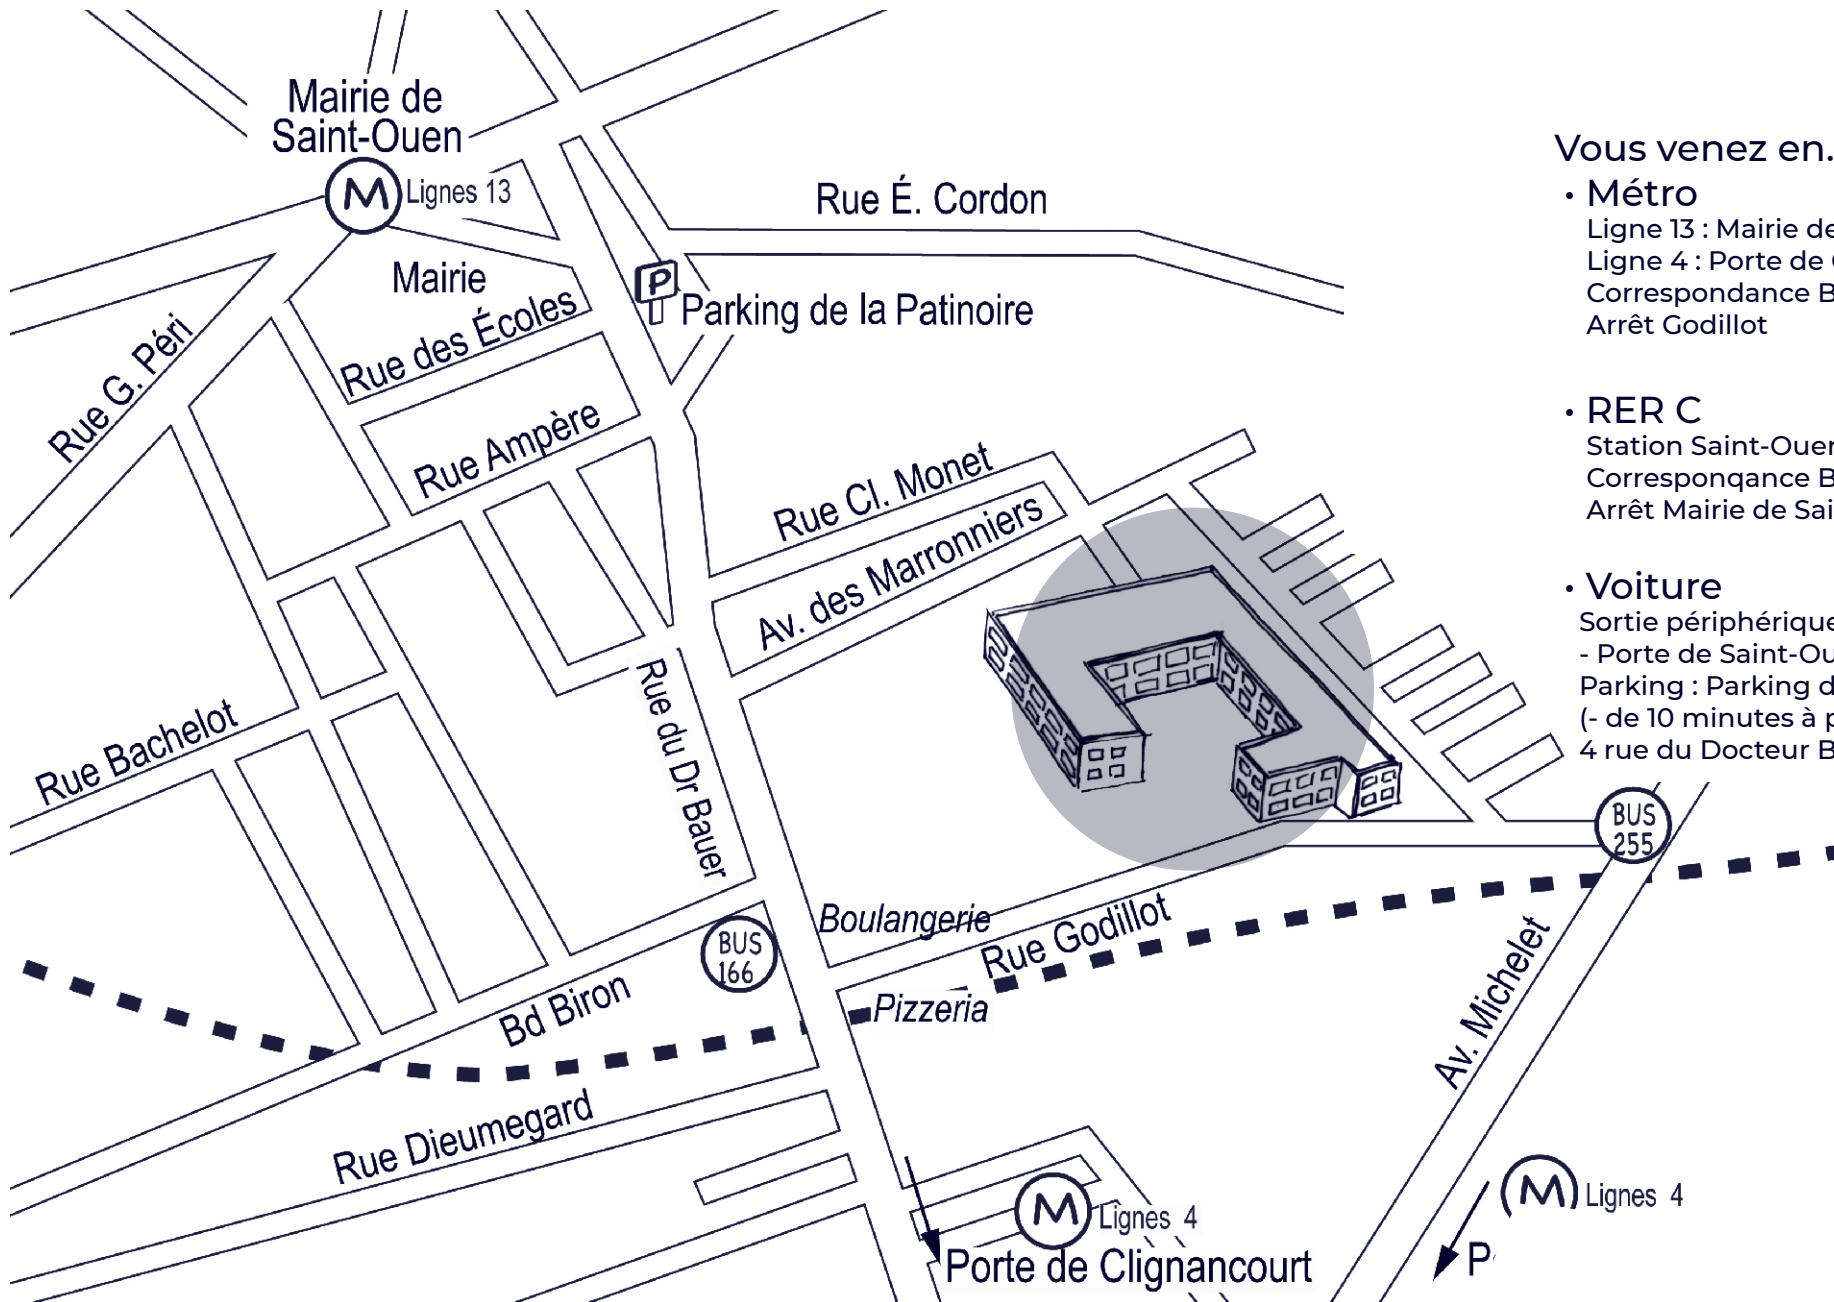

Formasquare Saint-Ouen

**FORMA
SQUARE**

Espaces de formation sur mesure

Vous venez en...

• Métro

Ligne 13 : Mairie de Saint-Ouen
Ligne 4 : Porte de Clignancourt
Correspondance Bus 166 ou 255
Arrêt Godillot

• RER C

Station Saint-Ouen
Correspondance Bus 85, 173, 174
Arrêt Mairie de Saint-Ouen

• Voiture

Sortie périphérique : Porte de Clignancourt
- Porte de Saint-Ouen
Parking : Parking de la Patinoire
(- de 10 minutes à pied)
4 rue du Docteur Bauer - 93400 Saint-Ouen

Accès : 27 rue Godillot - 93400 Saint-Ouen

Contact : +33 (0)1 49 48 90 00

Formasquare Saint-Ouen

FORMA SQUARE

Espaces de formation sur mesure

Vous venez en...

• Métro

Ligne 13 : Mairie de Saint-Ouen
Ligne 4 : Porte de Clignancourt
Correspondance Bus 166 ou 255
Arrêt Godillot