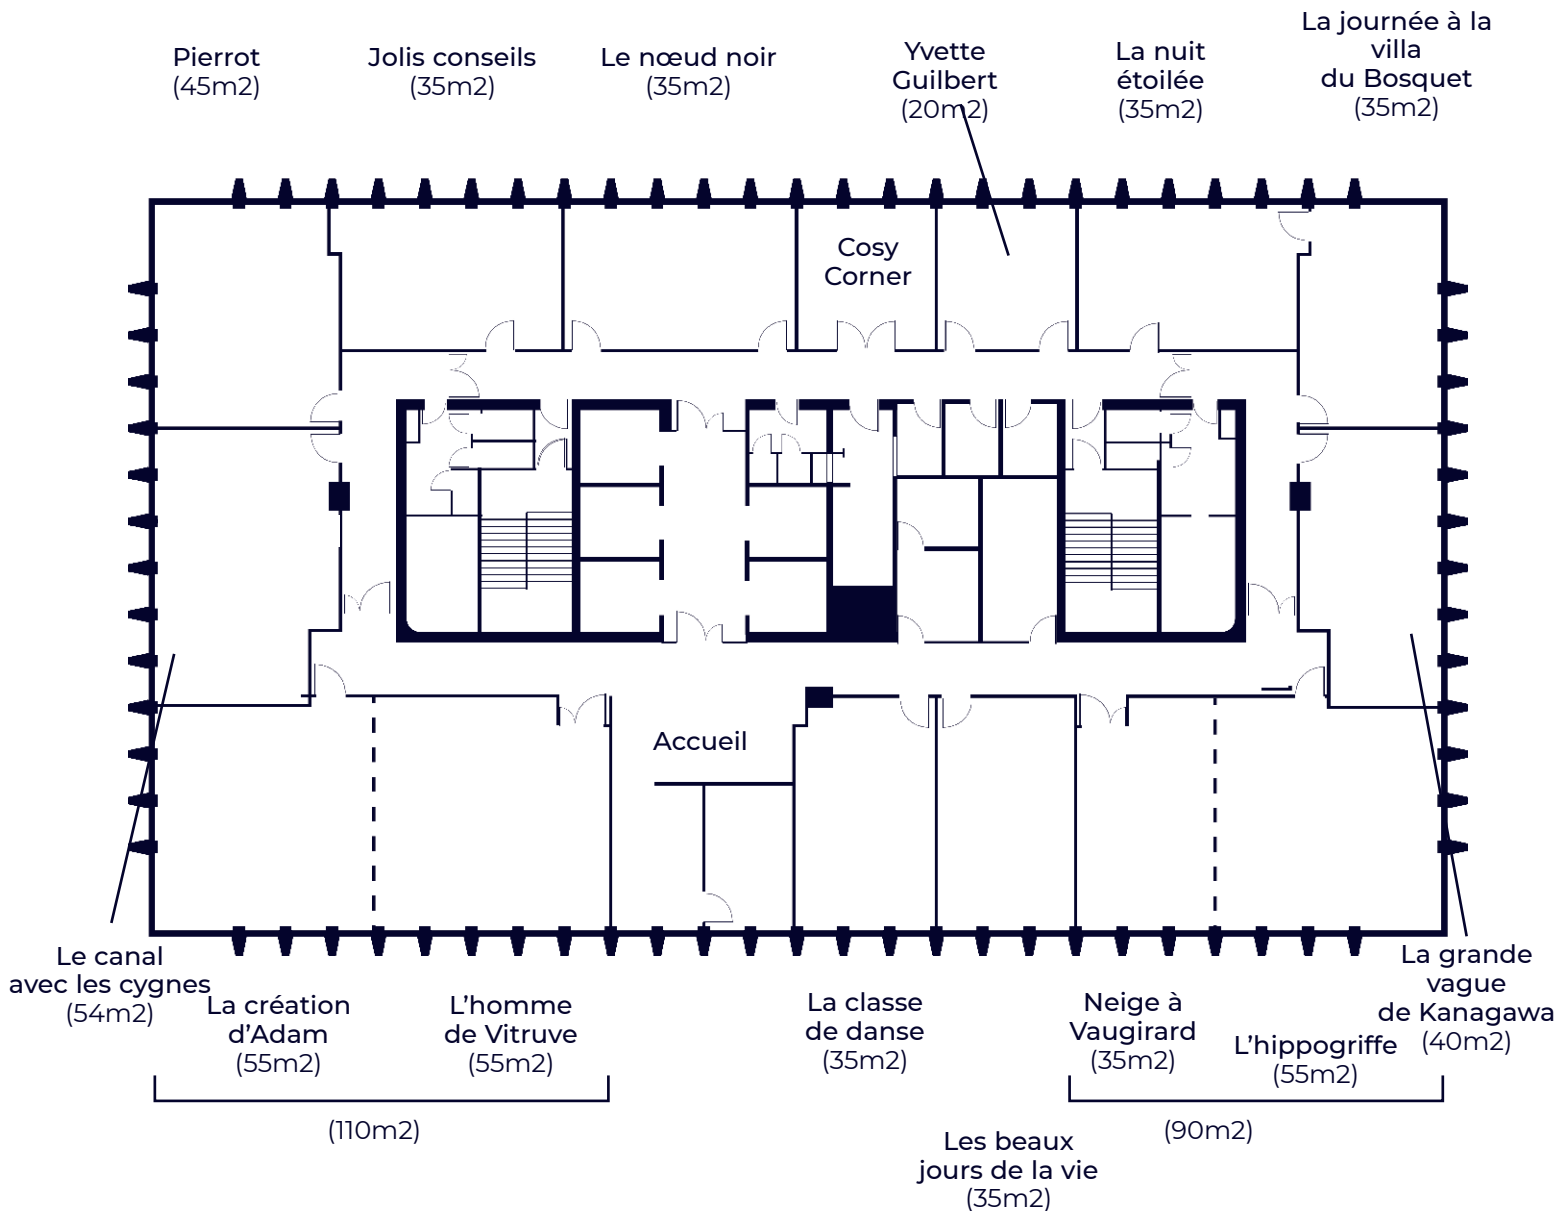

Vos salles de réunion

Formasquare La Défense

6ème Étage

Mandala
(62m²)

Hiéroglyphes
(35m²)

Phylactère
(35m²)

Calligramme
(35m²)

Lithographie
(40m²)

Filigrane
(45m²)

Vos salles de réunion

Formasquare La Défense

19ème Étage

Vos salles de réunion

Formasquare La Défense

21^{ème} Étage